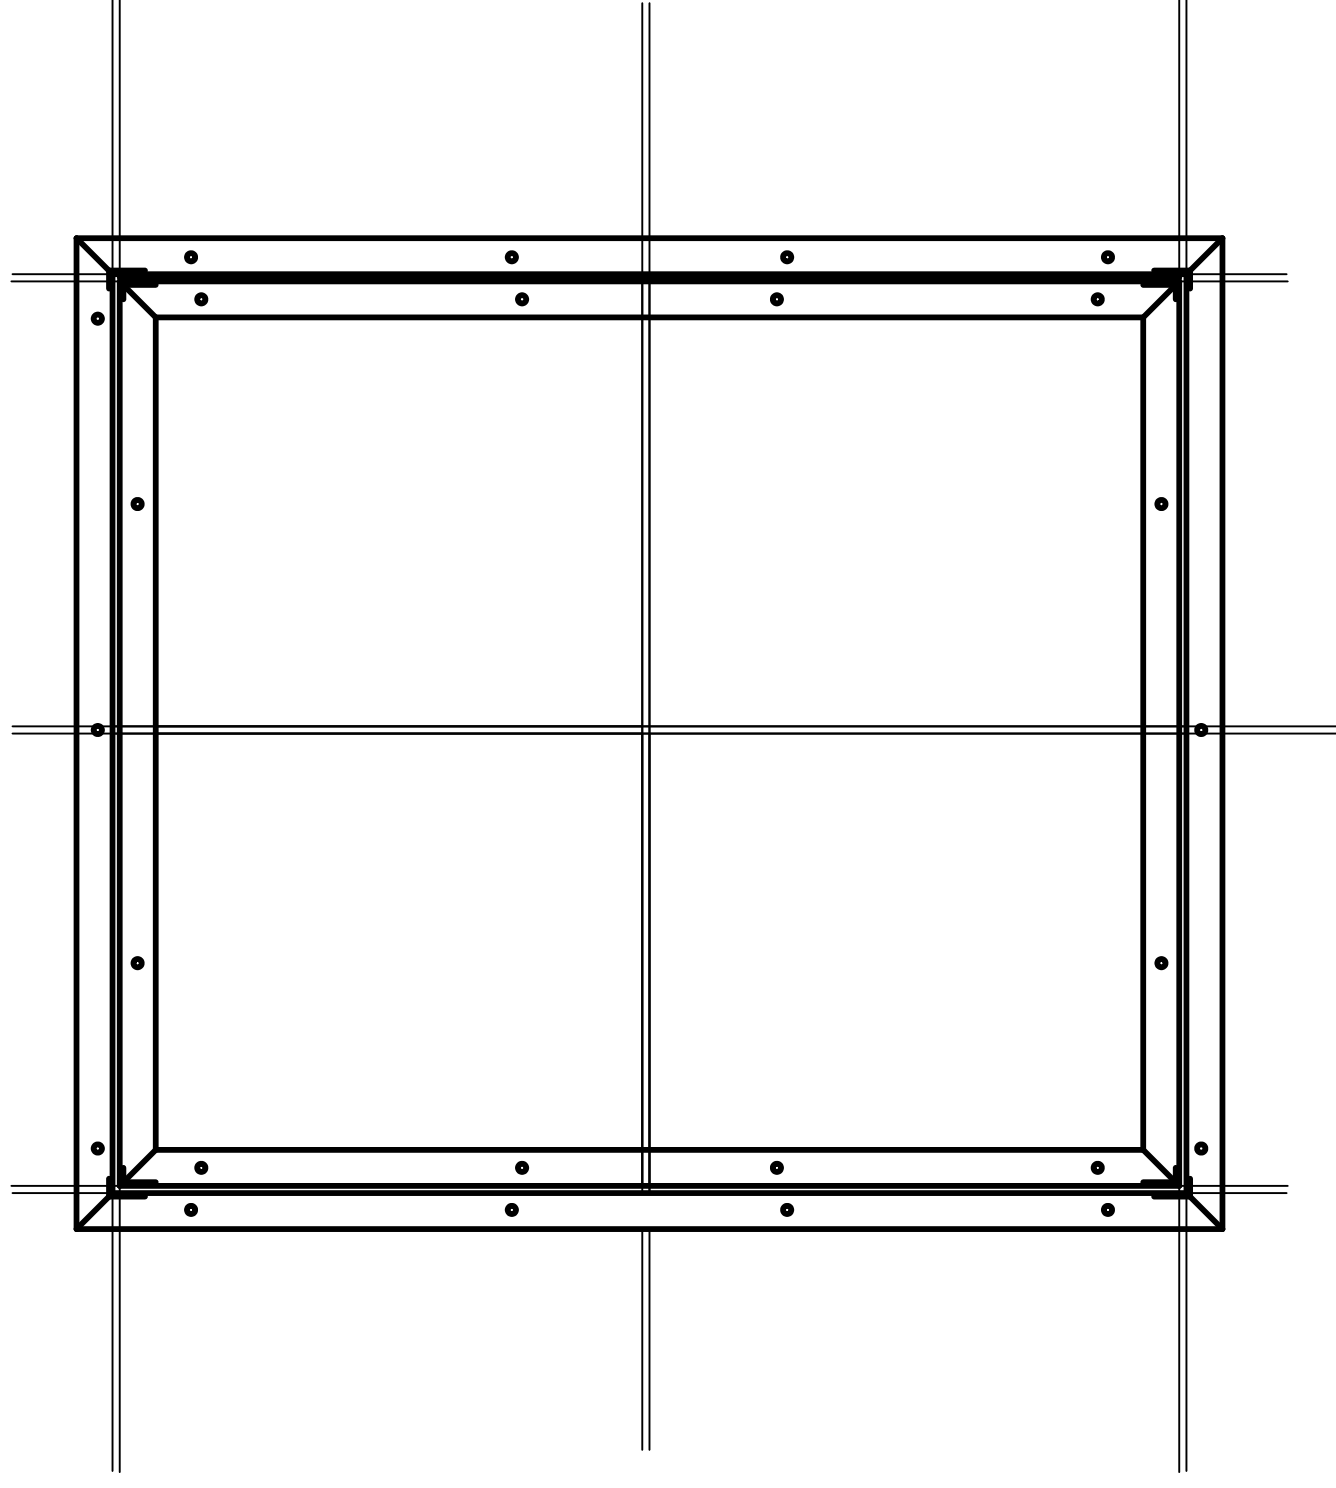

Duralový úhelník 30 x 15 x 2

Duralový <hliníkový> nýt se zápusťnou hlavou průměr 2.6

Dlaždice

Lepidlo

Sádrokarton

Rám dvířek

Samojistná matice

Planový pant

Dutý <trhací> nýt