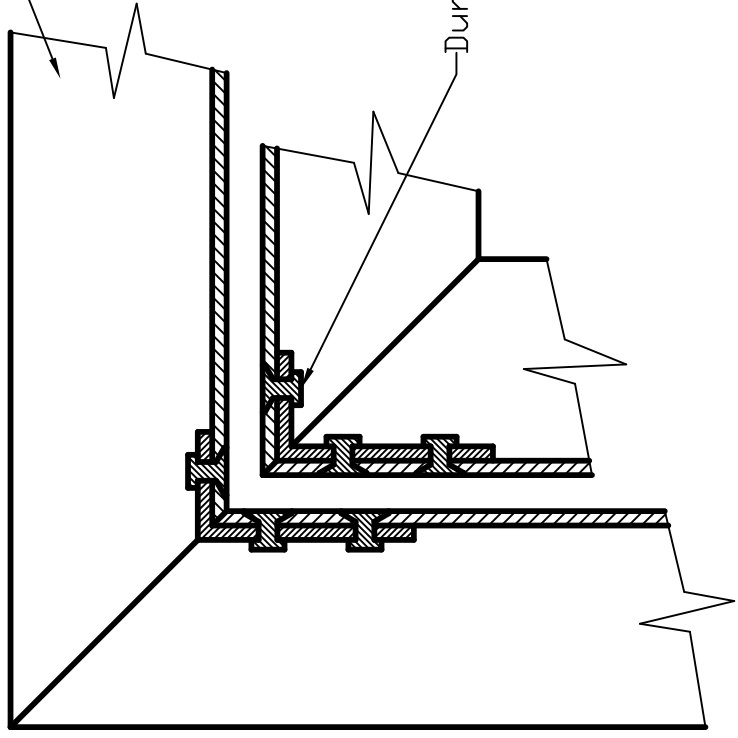

Duralový úhelník 30 x 15 x 2

Duralový <hliníkový> nýt se zápusťnou hlavou průměr 2.6

Dlaždice

Lepidlo

Sádrokarton

Rám dvířek

Samojistná matice

Planový pant

Dutý <trhací> nýt